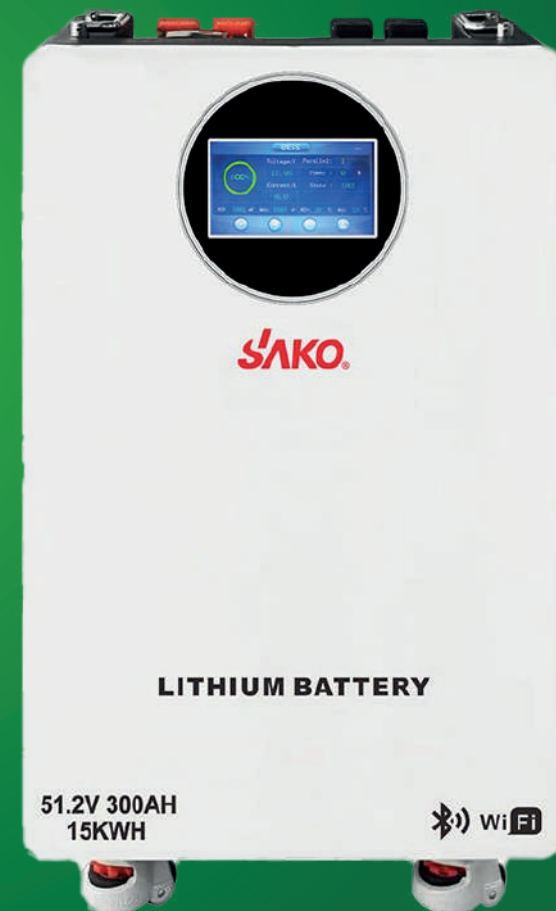

VALOR DEL ENVÍO

\$

150.00
USD

Batería LiFePo4

Propiedades

Marca: Sako

Voltaje Nominal: 51.2v

Capacidad Nominal: 32 Kwh / 640Ah