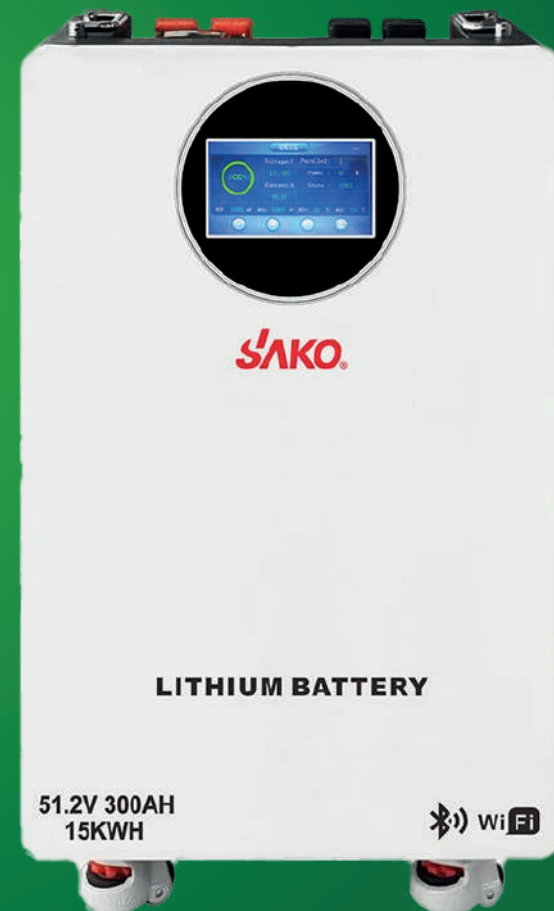

Batería LiFePo4

Propiedades

Marca: Sako

Voltaje Nominal: 51.2v

Capacidad Nominal: 10.24 Kwh / 200Ah

Vida Útil: Más de 6,000 ciclos (10 años)

Garantía: 5 años

Proveedor: SD EXPRESS

$

1,520.00
USD

VALOR DEL ENVÍO

$ **150**.00
USD

Incluye el Envío

VALOR 3 UNIDADES

$ **4,580**.00
USD

VALOR 5 UNIDADES

$ **7,480**.00
USD