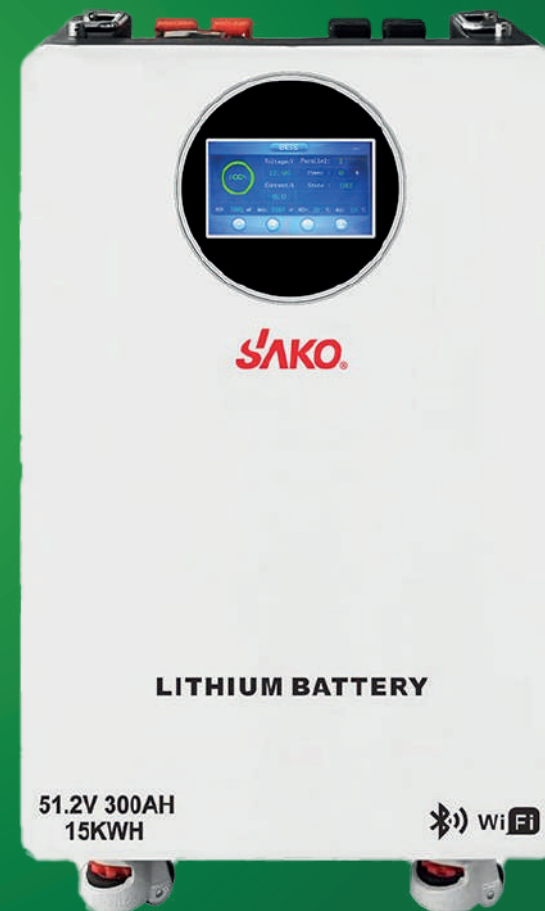

Batería LiFePo4

Propiedades

Marca: Sako

Voltaje Nominal: 51.2v

Capacidad Nominal: 32 Kwh / 640Ah

Vida Útil: Más de 6,000 ciclos (10 años)

Garantía: 5 años

Proveedor: SD EXPRESS

$

3,450.00
USD

VALOR DEL ENVÍO

$ **150**.00
USD

Incluye el Envío

VALOR 3 UNIDADES

$ **4,580**.00
USD

VALOR 5 UNIDADES

$ **7,480**.00
USD